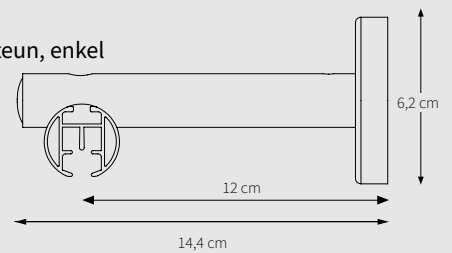

CRS/MRS Wandsteun, enkel

12 cm Ø 28 mm

16 cm Ø 28 mm

CRS/MRS Wandsteun, dubbel met 4 cm

wandsteun verlenger

16 cm Ø 28 mm