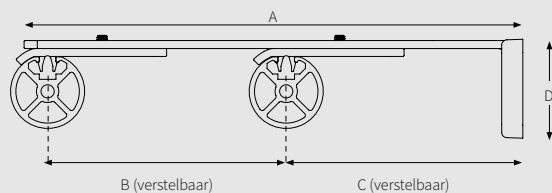

4 cm, 5 cm en 10 cm
20 mm / 28 mm

CRS Wandsteun, enkel

8 cm* Ø 20 en 28 mm
12 cm** Ø 20 en 28 mm
16 cm** Ø 20 en 28 mm

CRS Wandsteun, dubbel

16 cm Ø 20 mm: A=18,4 / B=8 / C=8

16 cm Ø 28 mm: A=18,4 / B=8 / C=8

20 cm Ø 28 mm: A=22,4 / B=12 / C=8

CRS Wandsteun, dubbel

16 cm Ø 20/28 mm

CRS Verstelbare Wandsteun

8 cm Ø 20 en 28 mm, verstelbaar tot 9,5 cm

A=8,9 / B=8 <> 9,5 / D=3,75 / E=5,95 cm

12 cm Ø 20 en 28 mm, verstelbaar tot 13,5 cm

A=12,9 / B=12 <> 13,5 / D=3,75 / E=5,95 cm

16 cm Ø 20 en 28 mm, verstelbaar tot 21 cm

A=18,9 / B=7,5 <> 10,5 / C=9 <> 10,5 / D=3,75 / E=5,95 cm

TOEPASSINGEN

SOEPELE EN STILLE BEDIENING

De decoroede is voorzien van een speciale strip aan de bovenkant waardoor een soepele en stille bediening gegarandeerd is.