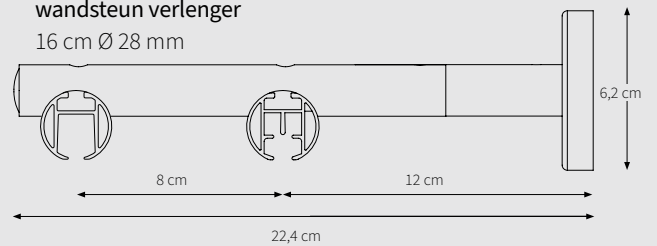

12 cm Ø 20 en 28 mm, verstelbaar tot 13,5 cm

A = 12,9 / B = 12 <> 13,5 / D = 3,75 / E = 5,95 cm

16 cm Ø 20 en 28 mm, verstelbaar tot 21 cm

A = 18,9 / B = 7,5 <> 10,5 / C = 9 <> 10,5 / D = 3,75 / E = 5,95 cm

Bekijk artikelenoverzicht voor kleuropties

CRS/MRS Wandsteun, enkel

12 cm Ø 28 mm

16 cm Ø 28 mm

CRS/MRS Wandsteun, dubbel met 4 cm

wandsteun verlenger

16 cm Ø 28 mm

CRS/MRS Wandsteun, dubbel

20 cm Ø 28 mm

CRS Verstelbare Wandsteun

8 cm Ø 20 en 28 mm, verstelbaar tot 9,5 cm

A = 8,9 / B = 8 <-> 9,5 / D = 3,75 / E = 5,95 cm

12 cm Ø 20 en 28 mm, verstelbaar tot 13,5 cm

A = 12,9 / B = 12 <-> 13,5 / D = 3,75 / E = 5,95 cm

16 cm Ø 20 en 28 mm, verstelbaar tot 21 cm

A = 18,9 / B = 7,5 <-> 10,5 / C = 9 <-> 10,5 / D = 3,75 / E = 5,95 cm

KENMERKEN

- Schaal 1:1
- Aluminium extrusie
- Gewicht 480 gram per meter
- Afmetingen: 28 mm