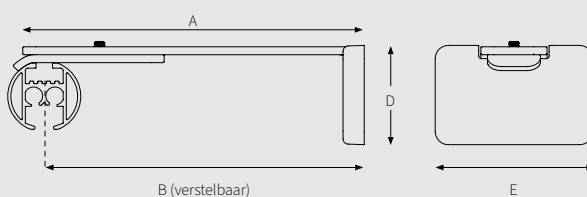

20 cm Ø 28 mm: A = 22,4 / B = 12 / C = 8

CRS Wandsteun, dubbel

16 cm Ø 20 mm (handmatig) / 28 mm (gekoord)

CRS Verstelbare Wandsteun

8 cm Ø 20 en 28 mm, verstelbaar tot 9,5 cm

A = 8,9 / B = 8 <> 9,5 / D = 3,75 / E = 5,95 cm

12 cm Ø 20 en 28 mm, verstelbaar tot 13,5 cm

A = 12,9 / B = 12 <> 13,5 / D = 3,75 / E = 5,95 cm

16 cm Ø 20 en 28 mm, verstelbaar tot 21 cm

A = 18,9 / B = 7,5 <> 10,5 / C = 9 <> 10,5 / D = 3,75 / E = 5,95 cm