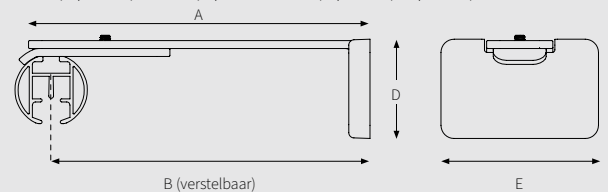

20 cm Ø 28 mm

CRS Verstelbare Wandsteun

8 cm Ø 20 en 28 mm, verstelbaar tot 9,5 cm

A = 8,9 / B = 8 <-> 9,5 / D = 3,75 / E = 5,95 cm

12 cm Ø 20 en 28 mm, verstelbaar tot 13,5 cm

A = 12,9 / B = 12 <-> 13,5 / D = 3,75 / E = 5,95 cm

16 cm Ø 20 en 28 mm, verstelbaar tot 21 cm

A = 18,9 / B = 7,5 <-> 10,5 / C = 9 <-> 10,5 / D = 3,75 / E = 5,95 cm

KENMERKEN

- Schaal 1:1
- Aluminium extrusie
- Gewicht 480 gram per meter
- Afmetingen: 28 mm