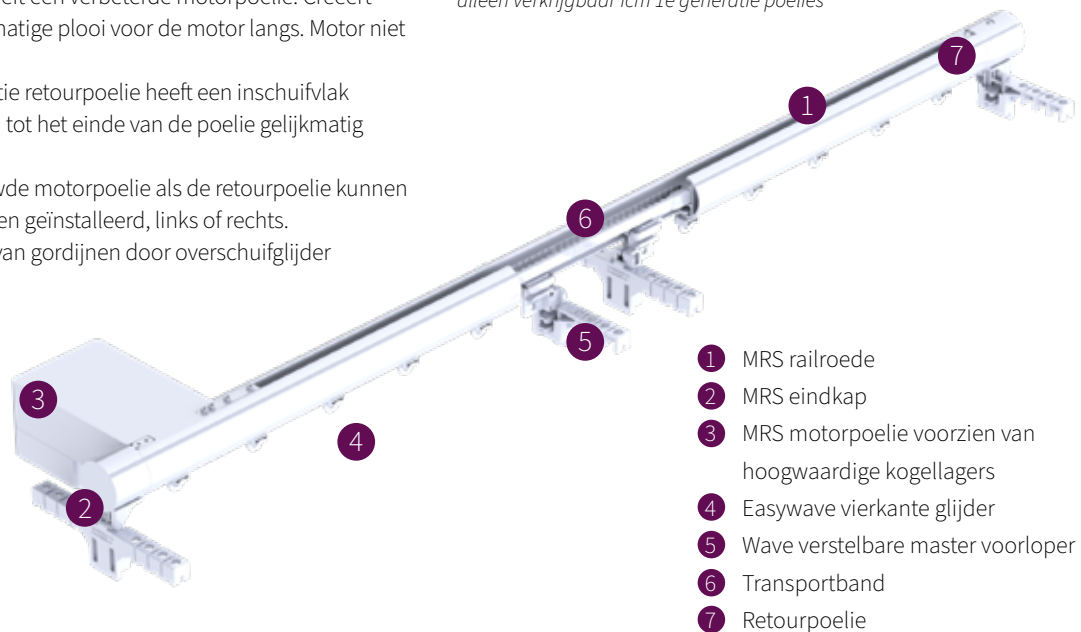

TOEPASSINGEN

Doorsnede railroede met meenemers en glijders.

BUIGEN

De (28 mm) gekoorde railroede kan, zowel in binnen- als buitenbocht, gebogen worden met een radius van 20 cm.

TE GEBRUIKEN IN

Geschikt voor zowel consumenten- als de projectmarkt of daar waar een hoogwaardig, efficiënt koordbediend railroedesysteem is gewenst.

FOREST GEMOTORISEERDE ROEDE - MRS®

PRODUCTINFORMATIE

- Gemotoriseerde railroede.
- Werkt in combinatie met alle Shuttle motoren.
- Gemotoriseerde railroede voorzien van glijders.
- Beschikbaar in 28 mm.
- Verkrijgbare kleuren: wit-pc, antraciet-pc, chroom*, RVSan, steengrijs-pc, goud-an, taupe-pc, antiek-pc.
- Ruime keuze aan decoratieve eindknoppen.
- De steunen en eindknoppen/kappen zijn leverbaar in matchende kleuren.
- RVS eindknoppen en steunen toepasbaar op bronzen roede.
- Maximale lengte uit één stuk: 5,80 meter.
- Voorzien van soepel lopende retourpoelie.
- Geluidsarm, sterk en duurzaam vanwege kevlar tandriem.
- De nieuwe MRS heeft een verbeterde motorpoelie. Creëert een perfect gelijkmatige plooi voor de motor langs. Motor niet meer zichtbaar.
- De nieuwe generatie retourpoelie heeft een inschuifvlak waardoor de plooi tot het einde van de poelie gelijkmatig doorloopt.
- Zowel de vernieuwde motorpoelie als de retourpoelie kunnen omkeerbaar worden geïnstalleerd, links of rechts.
- Volledige sluiting van gordijnen door overschuifglijder (geen lichtkier).

3

6

7

- Hoogwaardige kwaliteit aluminium voorzien van poedercoat of geanodiseerde afwerking.
- Forest Wave systeem toepasbaar.
- Unieke garantie: 10 jaar.
- MRS is niet buigbaar.

**alleen verkrijgbaar icm 1e generatie poelies*