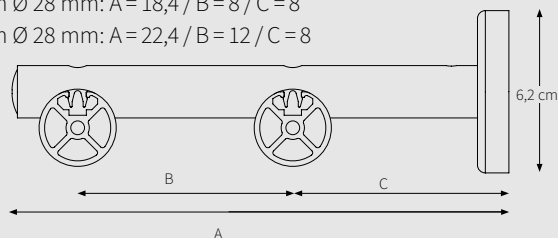

4 cm, 5 cm en 10 cm
20 mm / 28 mm

CRS Wandsteun, enkel

8 cm* Ø 20 en 28 mm
12 cm** Ø 20 en 28 mm
16 cm** Ø 20 en 28 mm

CRS Wandsteun, dubbel

16 cm Ø 20 mm: A=18,4 / B=8 / C=8

16 cm Ø 28 mm: A=18,4 / B=8 / C=8

20 cm Ø 28 mm: A=22,4 / B=12 / C=8

CRS Wandsteun, dubbel

16 cm Ø 20/28 mm

CRS Verstelbare Wandsteun

8 cm Ø 20 en 28 mm, verstelbaar tot 9,5 cm

A=8,9 / B=8 <> 9,5 / D=3,75 / E=5,95 cm

12 cm Ø 20 en 28 mm, verstelbaar tot 13,5 cm

A=12,9 / B=12 <> 13,5 / D=3,75 / E=5,95 cm

16 cm Ø 20 en 28 mm, verstelbaar tot 21 cm

A=18,9 / B=7,5 <> 10,5 / C=9 <> 10,5 / D=3,75 / E=5,95 cm

TOEPASSINGEN

SOEPELE EN STILLE BEDIENING

De decoroede is voorzien van een speciale strip aan de bovenkant waardoor een soepele en stille bediening gegarandeerd is.