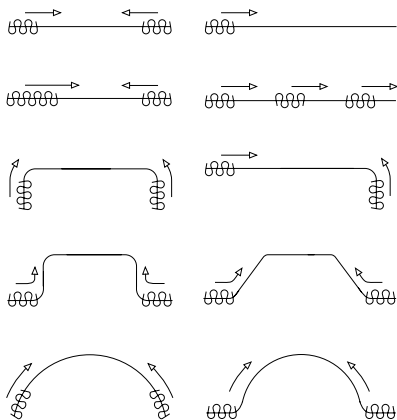

BEVESTIGINGSSTEUNEN

CRS Plafondpendel

4 cm, 5 cm en 10 cm
20 mm / 28 mm

CRS Wandsteun, enkel

8 cm* Ø 20 en 28 mm
12 cm** Ø 20 en 28 mm
16 cm** Ø 20 en 28 mm

CRS Wandsteun, dubbel

16 cm Ø 20 mm: A = 18,4 / B = 8 / C = 8 cm
16 cm Ø 28 mm: A = 18,4 / B = 8 / C = 8 cm
20 cm Ø 28 mm: A = 22,4 / B = 12 / C = 8 cm

CRS Wandsteun, dubbel

16 cm Ø 20/28 mm

CRS Verstelbare Wandsteun

8 cm Ø 20 en 28 mm, verstelbaar tot 9,5 cm
A = 8,9 / B = 8 <> 9,5 / D = 3,75 / E = 5,95 cm

12 cm Ø 20 en 28 mm, verstelbaar tot 13,5 cm
A = 12,9 / B = 12 <> 13,5 / D = 3,75 / E = 5,95 cm

16 cm Ø 20 en 28 mm, verstelbaar tot 21 cm
A = 18,9 / B = 7,5 <> 10,5 / C = 9 <> 10,5 / D = 3,75 / E = 5,95 cm

TOEPASSINGEN

BUIGEN

De rail kan, zowel in binnen- als buitenbocht, gebogen worden met een radius van 10 cm bij de 20 mm roede en een radius van 20 cm bij de 28 mm roede.

20 cm Ø 28 mm: A=22,4 / B=12 / C=8

CRS Wandsteun, dubbel

16 cm Ø 20/28 mm

CRS Verstelbare Wandsteun

8 cm Ø 20 en 28 mm, verstelbaar tot 9,5 cm

A=8,9 / B=8 <> 9,5 / D=3,75 / E=5,95 cm

12 cm Ø 20 en 28 mm, verstelbaar tot 13,5 cm