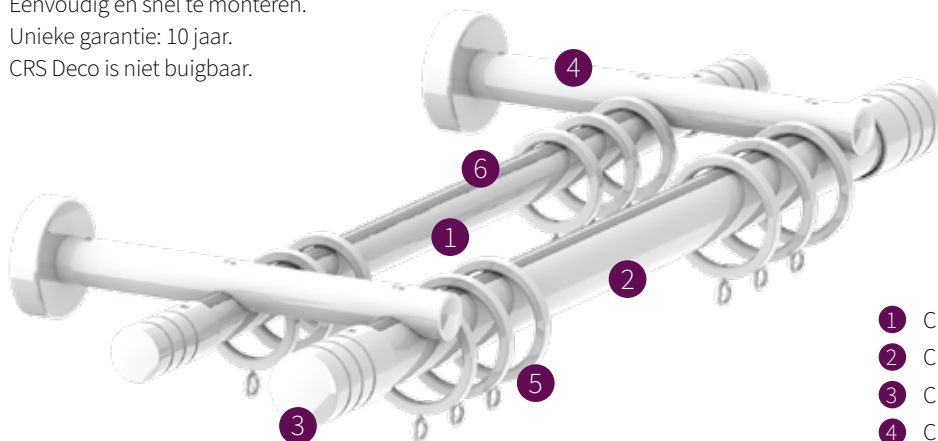

KENMERKEN

- Schaal 1:1
- Aluminium extrusie
- Gewicht 20 mm: 320 gram per meter (toepasbaar tot 3 kg gordijngewicht per 1,5 meter)
- Gewicht 28 mm: 460 gram per meter (toepasbaar tot 4 kg gordijngewicht per 2,5 meter)
- Afmetingen: 20 mm en 28 mm