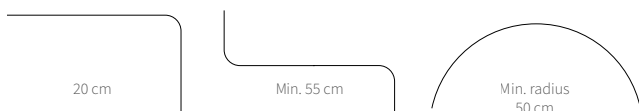

TE GEBRUIKEN IN

Geschikt voor zowel consumenten- als de projectmarkt of daar waar een hoogwaardig, efficiënt koordbediend railroedesysteem is gewenst.