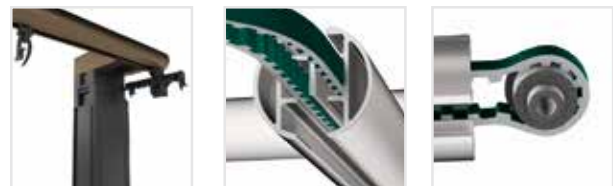

PRODUCTINFORMATIE

- Gemotoriseerde railroede.
- Werkt in combinatie met alle Shuttle motoren.
- Gemotoriseerde railroede voorzien van glijders.
- Beschikbaar in 28 mm.
- Verkrijgbare kleuren: wit-pc, antraciet-pc, chroom*, RVSan, steengrijs-pc, goud-an, taupe-pc, antiek-pc.
- Ruime keuze aan decoratieve eindknoppen.
- De steunen en eindknoppen/kappen zijn leverbaar in matchende kleuren.
- RVS eindknoppen en steunen toepasbaar op bronzen roede.
- Maximale lengte uit één stuk: 5,80 meter.
- Voorzien van soepel lopende retourpoelie.
- Geluidsarm, sterk en duurzaam vanwege kevlar tandriem.
- De nieuwe MRS heeft een verbeterde motorpoelie. Creëert een perfect gelijkmatige plooi voor de motor langs. Motor niet meer zichtbaar.
- De nieuwe generatie retourpoelie heeft een inschuifvlak waardoor de plooi tot het einde van de poelie gelijkmatig doorloopt.
- Zowel de vernieuwde motorpoelie als de retourpoelie kunnen omkeerbaar worden geïnstalleerd, links of rechts.
- Volledige sluiting van gordijnen door overschuifglijder (geen lichtkier).