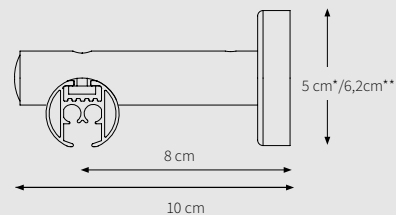

BEVESTIGINGSSTEUNEN

CRS Plafondpendel

4 cm, 5 cm en 10 cm
20 mm / 28 mm

CRS Wandsteun, enkel

8 cm* Ø 28 mm
12 cm** Ø 28 mm
16 cm** Ø 28 mm

CRS Wandsteun, dubbel

16 cm Ø 20 mm: A = 18,4 / B = 8 / C = 8

16 cm Ø 28 mm: A = 18,4 / B = 8 / C = 8

20 cm Ø 28 mm: A = 22,4 / B = 12 / C = 8

CRS Wandsteun, dubbel

16 cm Ø 20 mm (handmatig) / 28 mm (gekoord)

CRS Verstelbare Wandsteun

8 cm Ø 20 en 28 mm, verstelbaar tot 9,5 cm

A = 8,9 / B = 8 <> 9,5 / D = 3,75 / E = 5,95 cm

12 cm Ø 20 en 28 mm, verstelbaar tot 13,5 cm

A = 12,9 / B = 12 <> 13,5 / D = 3,75 / E = 5,95 cm

16 cm Ø 20 en 28 mm, verstelbaar tot 21 cm

A = 18,9 / B = 7,5 <> 10,5 / C = 9 <> 10,5 / D = 3,75 / E = 5,95 cm