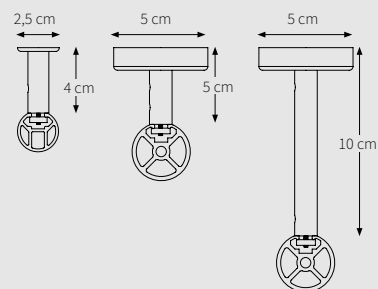

16 cm Ø 20 en 28 mm, verstelbaar tot 21 cm
A = 18,9 / B = 7,5 <> 10,5 / C = 9 <> 10,5 / D = 3,75 / E = 5,95 cm

TOEPASSINGEN

BUIGEN

De rail kan, zowel in binnen- als buitenbocht, gebogen worden met een radius van 10 cm bij de 20 mm roede en een radius van 20 cm bij de 28 mm roede.

KENMERKEN

- Schaal 1:1
- Aluminium extrusie
- Gewicht 20 mm: 320 gram per meter (toepasbaar tot 3 kg gordijngewicht per 1,5 meter)
- Gewicht 28 mm: 460 gram per meter (toepasbaar tot 4 kg gordijngewicht per 2,5 meter)
- Afmetingen: 20 mm en 28 mm

4 cm, 5 cm en 10 cm
20 mm / 28 mm

CRS Wandsteun, enkel

8 cm* Ø 20 en 28 mm
12 cm** Ø 20 en 28 mm
16 cm** Ø 20 en 28 mm

CRS Wandsteun, dubbel

16 cm Ø 20 mm: A=18,4 / B=8 / C=8

16 cm Ø 28 mm: A=18,4 / B=8 / C=8

20 cm Ø 28 mm: A=22,4 / B=12 / C=8

CRS Wandsteun, dubbel

16 cm Ø 20/28 mm

CRS Verstelbare Wandsteun

8 cm Ø 20 en 28 mm, verstelbaar tot 9,5 cm

A=8,9 / B=8 <> 9,5 / D=3,75 / E=5,95 cm

12 cm Ø 20 en 28 mm, verstelbaar tot 13,5 cm