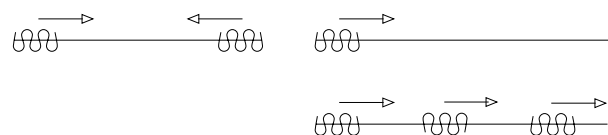

TOEPASSINGEN

TE GEBRUIKEN IN

Geschikt voor zowel consumenten- als de projectmarkt of daar waar een hoogwaardig, efficiënt gemotoriseerd railroedesysteem is gewenst.