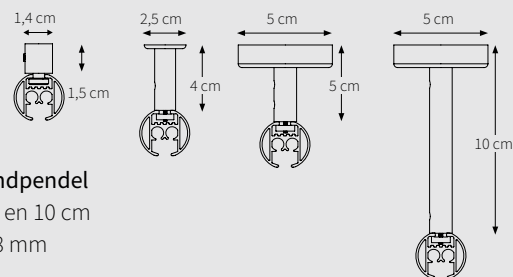

BEVESTIGINGSSTEUNEN

CRS Plafondpendel

4 cm, 5 cm en 10 cm
20 mm / 28 mm

CRS Wandsteun, enkel

8 cm* Ø 28 mm
12 cm** Ø 28 mm
16 cm** Ø 28 mm