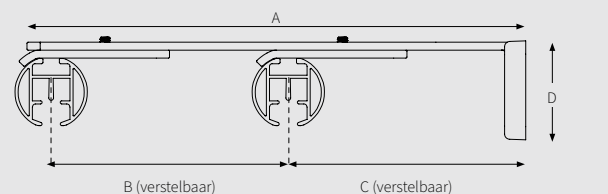

20 cm Ø 28 mm

CRS Verstelbare Wandsteun

8 cm Ø 20 en 28 mm, verstelbaar tot 9,5 cm

A = 8,9 / B = 8 <-> 9,5 / D = 3,75 / E = 5,95 cm

12 cm Ø 20 en 28 mm, verstelbaar tot 13,5 cm

A = 12,9 / B = 12 <-> 13,5 / D = 3,75 / E = 5,95 cm

16 cm Ø 20 en 28 mm, verstelbaar tot 21 cm

A = 18,9 / B = 7,5 <-> 10,5 / C = 9 <-> 10,5 / D = 3,75 / E = 5,95 cm

KENMERKEN

- Schaal 1:1
- Aluminium extrusie
- Gewicht 480 gram per meter
- Afmetingen: 28 mm