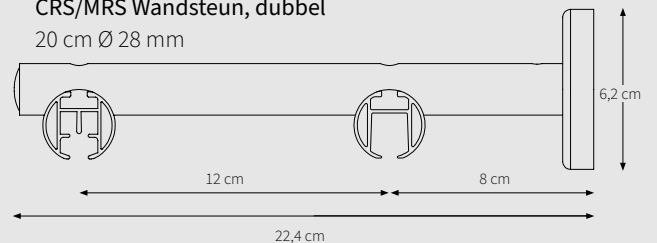

12 cm Ø 20 en 28 mm, verstelbaar tot 13,5 cm

A = 12,9 / B = 12 <> 13,5 / D = 3,75 / E = 5,95 cm

16 cm Ø 20 en 28 mm, verstelbaar tot 21 cm

A = 18,9 / B = 7,5 <> 10,5 / C = 9 <> 10,5 / D = 3,75 / E = 5,95 cm

Bekijk artikelenoverzicht voor kleuropties

CRS/MRS Wandsteun, enkel

12 cm Ø 28 mm

16 cm Ø 28 mm

CRS/MRS Wandsteun, dubbel met 4 cm

wandsteun verlenger

16 cm Ø 28 mm

CRS/MRS Wandsteun, dubbel

20 cm Ø 28 mm

CRS Verstelbare Wandsteun

8 cm Ø 20 en 28 mm, verstelbaar tot 9,5 cm

A = 8,9 / B = 8 <-> 9,5 / D = 3,75 / E = 5,95 cm

12 cm Ø 20 en 28 mm, verstelbaar tot 13,5 cm

A = 12,9 / B = 12 <-> 13,5 / D = 3,75 / E = 5,95 cm

16 cm Ø 20 en 28 mm, verstelbaar tot 21 cm

A = 18,9 / B = 7,5 <-> 10,5 / C = 9 <-> 10,5 / D = 3,75 / E = 5,95 cm

KENMERKEN

- Schaal 1:1
- Aluminium extrusie
- Gewicht 480 gram per meter
- Afmetingen: 28 mm