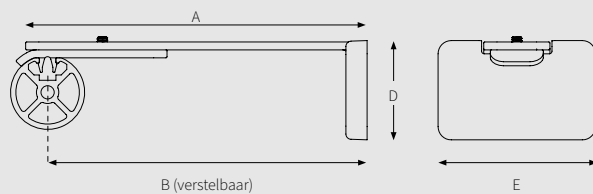

4 cm, 5 cm en 10 cm
20 mm / 28 mm

CRS Wandsteun, enkel

8 cm* Ø 20 en 28 mm
12 cm** Ø 20 en 28 mm
16 cm** Ø 20 en 28 mm

CRS Wandsteun, dubbel

16 cm Ø 20 mm: A=18,4 / B=8 / C=8

16 cm Ø 28 mm: A=18,4 / B=8 / C=8

20 cm Ø 28 mm: A=22,4 / B=12 / C=8

CRS Wandsteun, dubbel

16 cm Ø 20/28 mm

CRS Verstelbare Wandsteun

8 cm Ø 20 en 28 mm, verstelbaar tot 9,5 cm

A=8,9 / B=8 <> 9,5 / D=3,75 / E=5,95 cm

12 cm Ø 20 en 28 mm, verstelbaar tot 13,5 cm

A=12,9 / B=12 <> 13,5 / D=3,75 / E=5,95 cm

16 cm Ø 20 en 28 mm, verstelbaar tot 21 cm

A=18,9 / B=7,5 <> 10,5 / C=9 <> 10,5 / D=3,75 / E=5,95 cm

TOEPASSINGEN

SOEPELE EN STILLE BEDIENING

De decoroede is voorzien van een speciale strip aan de bovenkant waardoor een soepele en stille bediening gegarandeerd is.