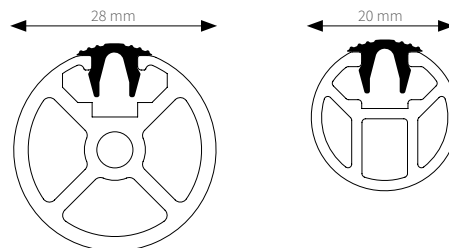

KENMERKEN

- Schaal 1:1
- Aluminium extrusie
- Gewicht 20 mm: 320 gram per meter (toepasbaar tot 3 kg gordijngewicht per 1,5 meter)
- Gewicht 28 mm: 460 gram per meter (toepasbaar tot 4 kg gordijngewicht per 2,5 meter)
- Afmetingen: 20 mm en 28 mm