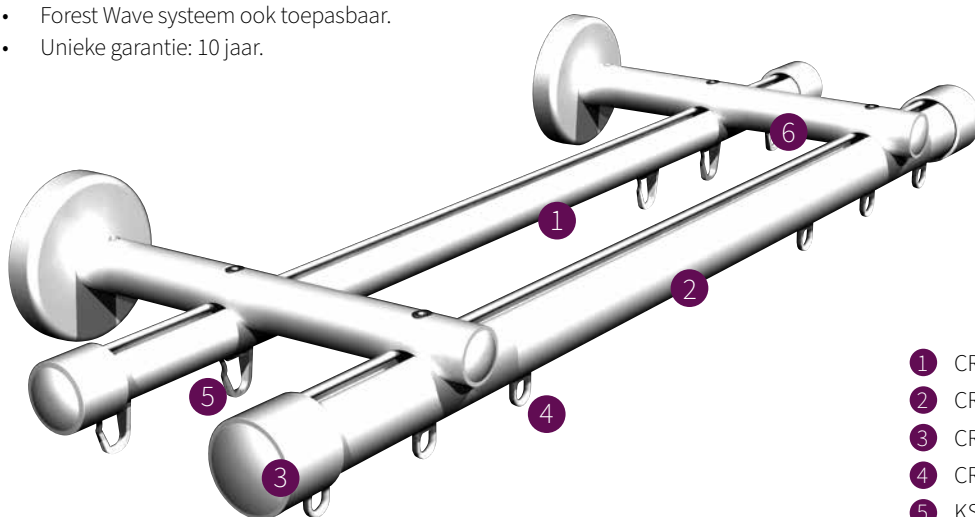

KENMERKEN

- Schaal 1:1
- Aluminium extrusie
- Gewicht 20 mm: 320 gram per meter
- Gewicht 28 mm: 460 gram per meter
- Afmetingen: 20 mm en 28 mm