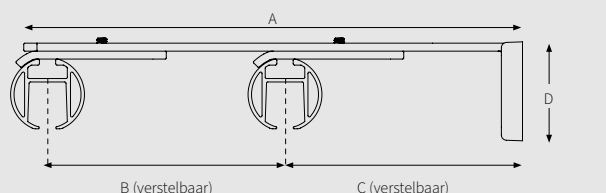

BEVESTIGINGSSTEUNEN

CRS Plafondpendel

4 cm, 5 cm en 10 cm
20 mm / 28 mm

CRS Wandsteun, enkel

8 cm* Ø 20 en 28 mm
12 cm** Ø 20 en 28 mm
16 cm** Ø 20 en 28 mm

CRS Wandsteun, dubbel

16 cm Ø 20 mm: A = 18,4 / B = 8 / C = 8 cm
16 cm Ø 28 mm: A = 18,4 / B = 8 / C = 8 cm
20 cm Ø 28 mm: A = 22,4 / B = 12 / C = 8 cm

CRS Wandsteun, dubbel

16 cm Ø 20/28 mm

CRS Verstelbare Wandsteun

8 cm Ø 20 en 28 mm, verstelbaar tot 9,5 cm
A = 8,9 / B = 8 <> 9,5 / D = 3,75 / E = 5,95 cm

12 cm Ø 20 en 28 mm, verstelbaar tot 13,5 cm
A = 12,9 / B = 12 <> 13,5 / D = 3,75 / E = 5,95 cm

16 cm Ø 20 en 28 mm, verstelbaar tot 21 cm
A = 18,9 / B = 7,5 <> 10,5 / C = 9 <> 10,5 / D = 3,75 / E = 5,95 cm

TOEPASSINGEN

BUIGEN

De rail kan, zowel in binnen- als buitenbocht, gebogen worden met een radius van 10 cm bij de 20 mm roede en een radius van 20 cm bij de 28 mm roede.