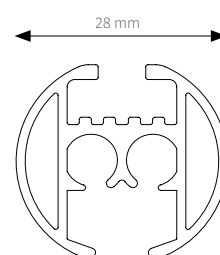

20 cm Ø 28 mm: A=22,4 / B=12 / C=8

CRS Wandsteun, dubbel

16 cm Ø 20/28 mm

CRS Verstelbare Wandsteun

8 cm Ø 20 en 28 mm, verstelbaar tot 9,5 cm

A=8,9 / B=8 <> 9,5 / D=3,75 / E=5,95 cm

12 cm Ø 20 en 28 mm, verstelbaar tot 13,5 cm

A=12,9 / B=12 <> 13,5 / D=3,75 / E=5,95 cm

16 cm Ø 20 en 28 mm, verstelbaar tot 21 cm

A=18,9 / B=7,5 <> 10,5 / C=9 <> 10,5 / D=3,75 / E=5,95 cm

TOEPASSINGEN

SOEPELE EN STILLE BEDIENING

De decoroede is voorzien van een speciale strip aan de bovenkant waardoor een soepele en stille bediening gegarandeerd is.

KENMERKEN

- Schaal 1:1
- Aluminium extrusie
- Gewicht 28 mm: 460 gram per meter
- Afmetingen: 28 mm

- 1 CRS gekoorde eindknop kort
- 2 CRS Railroede
- 3 Koord
- 4 MRS glijders
- 5 Easyflex voorloper 90 graden links
- 6 Easyflex voorloper 90 graden rechts
- 7 CRS gekoord eindpoulie basis
- 8 CCS dubbele meenemer
- 9 CRS Plafondsteun met gat

12 cm Ø 20 en 28 mm, verstelbaar tot 13,5 cm

A = 12,9 / B = 12 <> 13,5 / D = 3,75 / E = 5,95 cm

16 cm Ø 20 en 28 mm, verstelbaar tot 21 cm

A = 18,9 / B = 7,5 <> 10,5 / C = 9 <> 10,5 / D = 3,75 / E = 5,95 cm