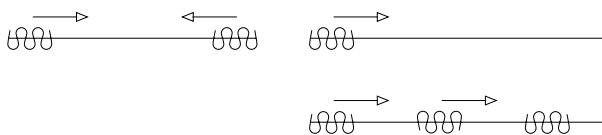

TOEPASSINGEN

Doorsnede railroede met meenemers en glijders.

BUIGEN

De (28 mm) gekoorde railroede kan, zowel in binnen- als buitenbocht, gebogen worden met een radius van 20 cm.