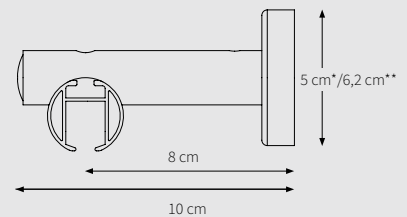

BEVESTIGINGSSTEUNEN

CRS Plafondpendel

4 cm, 5 cm en 10 cm
20 mm / 28 mm

CRS Wandsteun, enkel

8 cm* Ø 20 en 28 mm
12 cm** Ø 20 en 28 mm
16 cm** Ø 20 en 28 mm

CRS Wandsteun, dubbel

16 cm Ø 20 mm: A = 18,4 / B = 8 / C = 8 cm
16 cm Ø 28 mm: A = 18,4 / B = 8 / C = 8 cm
20 cm Ø 28 mm: A = 22,4 / B = 12 / C = 8 cm

CRS Wandsteun, dubbel

16 cm Ø 20/28 mm

CRS Verstelbare Wandsteun

8 cm Ø 20 en 28 mm, verstelbaar tot 9,5 cm
A = 8,9 / B = 8 <> 9,5 / D = 3,75 / E = 5,95 cm

12 cm Ø 20 en 28 mm, verstelbaar tot 13,5 cm
A = 12,9 / B = 12 <> 13,5 / D = 3,75 / E = 5,95 cm

16 cm Ø 20 en 28 mm, verstelbaar tot 21 cm
A = 18,9 / B = 7,5 <> 10,5 / C = 9 <> 10,5 / D = 3,75 / E = 5,95 cm

TOEPASSINGEN

BUIGEN

De rail kan, zowel in binnen- als buitenbocht, gebogen worden met een radius van 10 cm bij de 20 mm roede en een radius van 20 cm bij de 28 mm roede.

12 cm Ø 20 en 28 mm, verstelbaar tot 13,5 cm

A = 12,9 / B = 12 <> 13,5 / D = 3,75 / E = 5,95 cm

16 cm Ø 20 en 28 mm, verstelbaar tot 21 cm

A = 18,9 / B = 7,5 <> 10,5 / C = 9 <> 10,5 / D = 3,75 / E = 5,95 cm