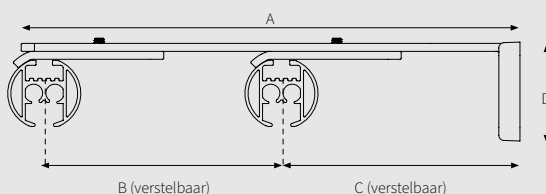

20 cm Ø 28 mm: A = 22,4 / B = 12 / C = 8

CRS Wandsteun, dubbel

16 cm Ø 20 mm (handmatig) / 28 mm (gekoord)

CRS Verstelbare Wandsteun

8 cm Ø 20 en 28 mm, verstelbaar tot 9,5 cm

A = 8,9 / B = 8 <> 9,5 / D = 3,75 / E = 5,95 cm

12 cm Ø 20 en 28 mm, verstelbaar tot 13,5 cm

A = 12,9 / B = 12 <> 13,5 / D = 3,75 / E = 5,95 cm

16 cm Ø 20 en 28 mm, verstelbaar tot 21 cm

A = 18,9 / B = 7,5 <> 10,5 / C = 9 <> 10,5 / D = 3,75 / E = 5,95 cm