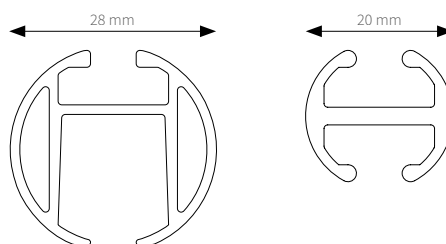

FOREST CRS®
FOREST CRS® DECO
FOREST CRS® GEKOORD
FOREST MRS® GEMOTORISEERD

THE WORLD
BEHIND
YOUR
CURTAINS

FOREST RAILROEDES SYSTEEM - CRS®

PRODUCTINFORMATIE

- Elegant en trendy railroedesysteem.
- Gordijnroede voorzien van glijders.
- Beschikbaar in twee maten: 20 mm en in 28 mm.
- Geschikt om te buigen.
- Beschikbare kleuren: wit-pc, RVS-an, steengrijs-pc, antiek-pc, antraciet-pc, chroom, goud, taupe en zwart-pc.
- De steunen en eindkappen zijn leverbaar in matchende kleuren.
- Ruime keuze aan eindkappen/bollen.
- Mogelijkheid om zonder eind te monteren voor in-de-dag montage.
- Maximale lengte uit één stuk: 5,80 meter.
- Hoogwaardige kwaliteit aluminium voorzien van gepoedercoate of geanodiseerde afwerking.
- Eenvoudig en snel te monteren.
- Forest Wave systeem ook toepasbaar.
- Unieke garantie: 10 jaar.

KENMERKEN

- Schaal 1:1
- Aluminium extrusie
- Gewicht 20 mm: 320 gram per meter
- Gewicht 28 mm: 460 gram per meter
- Afmetingen: 20 mm en 28 mm

- 1 CRS railroede 20 mm
- 2 CRS railroede 28 mm
- 3 CRS eindkap
- 4 CRS glijder
- 5 KS verdragingsglijder
- 6 CRS wandsteun, dubbel

CRS Wandsteun, dubbel

16 cm Ø 20/28 mm

CRS Verstelbare Wandsteun

8 cm Ø 20 en 28 mm, verstelbaar tot 9,5 cm
A = 8,9 / B = 8 <> 9,5 / D = 3,75 / E = 5,95 cm

12 cm Ø 20 en 28 mm, verstelbaar tot 13,5 cm
A = 12,9 / B = 12 <> 13,5 / D = 3,75 / E = 5,95 cm

12 cm Ø 20 en 28 mm, verstelbaar tot 13,5 cm

A = 12,9 / B = 12 <> 13,5 / D = 3,75 / E = 5,95 cm

16 cm Ø 20 en 28 mm, verstelbaar tot 21 cm

A = 18,9 / B = 7,5 <> 10,5 / C = 9 <> 10,5 / D = 3,75 / E = 5,95 cm