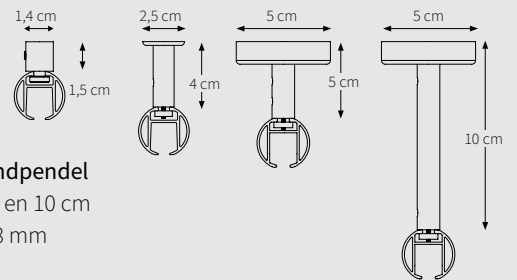

KENMERKEN

- Schaal 1:1
- Aluminium extrusie
- Gewicht 20 mm: 320 gram per meter
- Gewicht 28 mm: 460 gram per meter
- Afmetingen: 20 mm en 28 mm

- 1 CRS railroede 20 mm
- 2 CRS railroede 28 mm
- 3 CRS eindkap
- 4 CRS glijder
- 5 KS verdragingsglijder
- 6 CRS wandsteun, dubbel

BEVESTIGINGSSTEUNEN

CRS Plafondpendel

4 cm, 5 cm en 10 cm
20 mm / 28 mm

CRS Wandsteun, enkel

8 cm* Ø 20 en 28 mm
12 cm** Ø 20 en 28 mm
16 cm** Ø 20 en 28 mm

CRS Wandsteun, dubbel

16 cm Ø 20 mm: A = 18,4 / B = 8 / C = 8 cm
16 cm Ø 28 mm: A = 18,4 / B = 8 / C = 8 cm
20 cm Ø 28 mm: A = 22,4 / B = 12 / C = 8 cm

CRS Wandsteun, dubbel

16 cm Ø 20/28 mm

CRS Verstelbare Wandsteun

8 cm Ø 20 en 28 mm, verstelbaar tot 9,5 cm
A = 8,9 / B = 8 <> 9,5 / D = 3,75 / E = 5,95 cm

12 cm Ø 20 en 28 mm, verstelbaar tot 13,5 cm
A = 12,9 / B = 12 <> 13,5 / D = 3,75 / E = 5,95 cm

16 cm Ø 20 en 28 mm, verstelbaar tot 21 cm
A = 18,9 / B = 7,5 <> 10,5 / C = 9 <> 10,5 / D = 3,75 / E = 5,95 cm

TOEPASSINGEN

BUIGEN

De rail kan, zowel in binnen- als buitenbocht, gebogen worden met een radius van 10 cm bij de 20 mm roede en een radius van 20 cm bij de 28 mm roede.