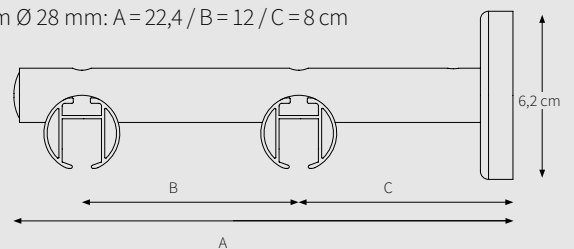

BEVESTIGINGSSTEUNEN

CRS Plafondpendel

4 cm, 5 cm en 10 cm
20 mm / 28 mm

CRS Wandsteun, enkel

8 cm* Ø 20 en 28 mm
12 cm** Ø 20 en 28 mm
16 cm** Ø 20 en 28 mm

CRS Wandsteun, dubbel

16 cm Ø 20 mm: A = 18,4 / B = 8 / C = 8 cm
16 cm Ø 28 mm: A = 18,4 / B = 8 / C = 8 cm
20 cm Ø 28 mm: A = 22,4 / B = 12 / C = 8 cm

CRS Wandsteun, dubbel

16 cm Ø 20/28 mm

CRS Verstelbare Wandsteun

8 cm Ø 20 en 28 mm, verstelbaar tot 9,5 cm
A = 8,9 / B = 8 <> 9,5 / D = 3,75 / E = 5,95 cm

12 cm Ø 20 en 28 mm, verstelbaar tot 13,5 cm
A = 12,9 / B = 12 <> 13,5 / D = 3,75 / E = 5,95 cm

16 cm Ø 20 en 28 mm, verstelbaar tot 21 cm
A = 18,9 / B = 7,5 <> 10,5 / C = 9 <> 10,5 / D = 3,75 / E = 5,95 cm

TOEPASSINGEN

BUIGEN

De rail kan, zowel in binnen- als buitenbocht, gebogen worden met een radius van 10 cm bij de 20 mm roede en een radius van 20 cm bij de 28 mm roede.