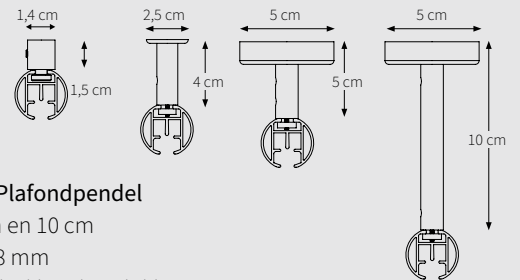

BEVESTIGINGSSTEUNEN

MRS Plafondsteun

Let op: De poelie dient 1,5 cm van de muur te worden gemonteerd om voldoende ruimte te bieden voor de bevestiging van de motor.

CRS/MRS Plafondpendel

4 cm, 5 cm en 10 cm

20 mm / 28 mm

* = niet in elke kleur beschikbaar

Bekijk artikelenoverzicht voor kleuropties