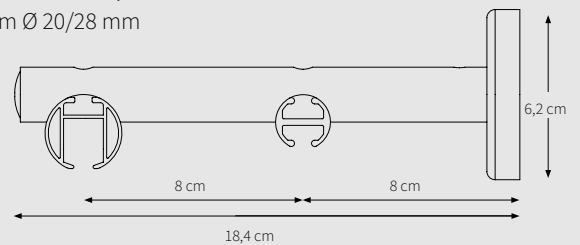

BEVESTIGINGSSTEUNEN

CRS Plafondpendel

4 cm, 5 cm en 10 cm
20 mm / 28 mm

CRS Wandsteun, enkel

8 cm* Ø 20 en 28 mm
12 cm** Ø 20 en 28 mm
16 cm** Ø 20 en 28 mm

CRS Wandsteun, dubbel

16 cm Ø 20 mm: A = 18,4 / B = 8 / C = 8 cm
16 cm Ø 28 mm: A = 18,4 / B = 8 / C = 8 cm
20 cm Ø 28 mm: A = 22,4 / B = 12 / C = 8 cm

CRS Wandsteun, dubbel

16 cm Ø 20/28 mm

CRS Verstelbare Wandsteun

8 cm Ø 20 en 28 mm, verstelbaar tot 9,5 cm
A = 8,9 / B = 8 <> 9,5 / D = 3,75 / E = 5,95 cm

12 cm Ø 20 en 28 mm, verstelbaar tot 13,5 cm
A = 12,9 / B = 12 <> 13,5 / D = 3,75 / E = 5,95 cm

16 cm Ø 20 en 28 mm, verstelbaar tot 21 cm
A = 18,9 / B = 7,5 <> 10,5 / C = 9 <> 10,5 / D = 3,75 / E = 5,95 cm

TOEPASSINGEN

BUIGEN

De rail kan, zowel in binnen- als buitenbocht, gebogen worden met een radius van 10 cm bij de 20 mm roede en een radius van 20 cm bij de 28 mm roede.

12 cm Ø 20 en 28 mm, verstelbaar tot 13,5 cm

A = 12,9 / B = 12 <> 13,5 / D = 3,75 / E = 5,95 cm

16 cm Ø 20 en 28 mm, verstelbaar tot 21 cm

A = 18,9 / B = 7,5 <> 10,5 / C = 9 <> 10,5 / D = 3,75 / E = 5,95 cm