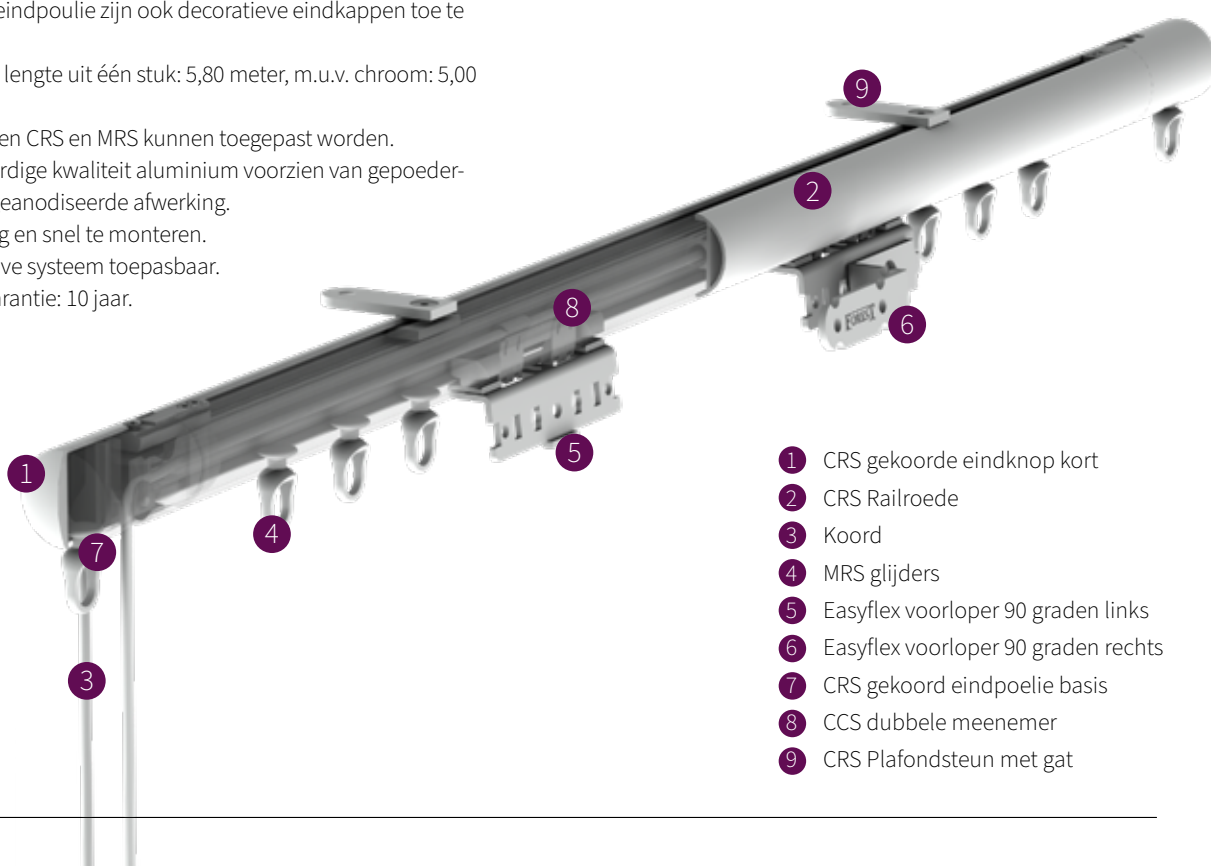

TE GEBRUIKEN IN

Hotels - winkels - boten - woningen of daar waar een hoogwaardig, efficiënt handbediend railroedesysteem is gewenst.

KIES UW GEWENSTE EINDKNOP

Door de ruime keuze aan decoratieve eindknoppen vindt u altijd een eindknop die past bij de gewenste uitstraling. Het is tevens mogelijk om zonder eindknop te werken.

FOREST CRS® GEKOORD

PRODUCTINFORMATIE

- Elegant en trendy railroedesysteem.
- Gordijnroede voorzien van glijders.
- Beschikbaar in 28 mm.
- Geschikt om te buigen.
- Beschikbare kleuren: wit-pc, RVS-an, steengrijs-pc, antiek-pc, antraciet-pc, taupe-pc, chroom & goud-an.
- De steunen en eindkappen zijn leverbaar in matchende kleuren.
- Zowel met korte als lange eindpoulie verkrijgbaar.
- Bij lange eindpoulie zijn ook decoratieve eindkappen toe te passen.
- Maximale lengte uit één stuk: 5,80 meter, m.u.v. chroom: 5,00 meter.
- Onderdelen CRS en MRS kunnen toegepast worden.
- Hoogwaardige kwaliteit aluminium voorzien van gepoedercoate of geanodiseerde afwerking.
- Eenvoudig en snel te monteren.
- Forest Wave systeem toepasbaar.
- Unieke garantie: 10 jaar.

KENMERKEN

- Schaal 1:1
- Aluminium extrusie
- Gewicht 28 mm: 460 gram per meter
- Afmetingen: 28 mm

- 1 CRS gekoorde eindknop kort
- 2 CRS Railroede
- 3 Koord
- 4 MRS glijders
- 5 Easyflex voorloper 90 graden links
- 6 Easyflex voorloper 90 graden rechts
- 7 CRS gekoord eindpoulie basis
- 8 CCS dubbele meenemer
- 9 CRS Plafondsteun met gat