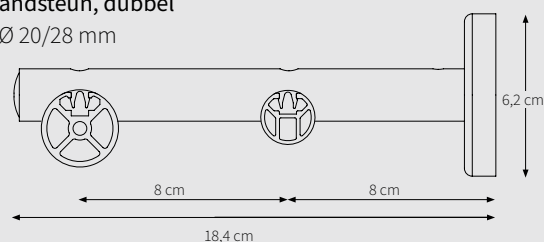

4 cm, 5 cm en 10 cm
20 mm / 28 mm

CRS Wandsteun, enkel

8 cm* Ø 20 en 28 mm
12 cm** Ø 20 en 28 mm
16 cm** Ø 20 en 28 mm

CRS Wandsteun, dubbel

16 cm Ø 20 mm: A=18,4 / B=8 / C=8

16 cm Ø 28 mm: A=18,4 / B=8 / C=8

20 cm Ø 28 mm: A=22,4 / B=12 / C=8

CRS Wandsteun, dubbel

16 cm Ø 20/28 mm

CRS Verstelbare Wandsteun

8 cm Ø 20 en 28 mm, verstelbaar tot 9,5 cm

A=8,9 / B=8 <> 9,5 / D=3,75 / E=5,95 cm

12 cm Ø 20 en 28 mm, verstelbaar tot 13,5 cm

A=12,9 / B=12 <> 13,5 / D=3,75 / E=5,95 cm

16 cm Ø 20 en 28 mm, verstelbaar tot 21 cm

A=18,9 / B=7,5 <> 10,5 / C=9 <> 10,5 / D=3,75 / E=5,95 cm

TOEPASSINGEN

SOEPELE EN STILLE BEDIENING

De decoroede is voorzien van een speciale strip aan de bovenkant waardoor een soepele en stille bediening gegarandeerd is.

12 cm Ø 20 en 28 mm, verstelbaar tot 13,5 cm

A = 12,9 / B = 12 <> 13,5 / D = 3,75 / E = 5,95 cm

16 cm Ø 20 en 28 mm, verstelbaar tot 21 cm

A = 18,9 / B = 7,5 <> 10,5 / C = 9 <> 10,5 / D = 3,75 / E = 5,95 cm