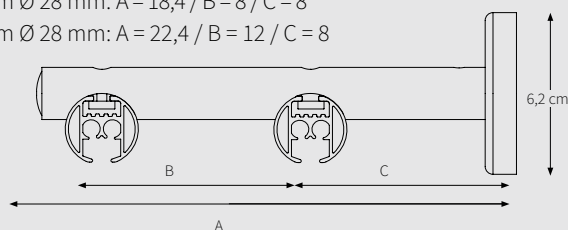

BEVESTIGINGSSTEUNEN

CRS Plafondpendel

4 cm, 5 cm en 10 cm
20 mm / 28 mm

CRS Wandsteun, enkel

8 cm* Ø 28 mm
12 cm** Ø 28 mm
16 cm** Ø 28 mm

CRS Wandsteun, dubbel

16 cm Ø 20 mm: A = 18,4 / B = 8 / C = 8

16 cm Ø 28 mm: A = 18,4 / B = 8 / C = 8

20 cm Ø 28 mm: A = 22,4 / B = 12 / C = 8

CRS Wandsteun, dubbel

16 cm Ø 20 mm (handmatig) / 28 mm (gekoord)

CRS Verstelbare Wandsteun

8 cm Ø 20 en 28 mm, verstelbaar tot 9,5 cm

A = 8,9 / B = 8 <> 9,5 / D = 3,75 / E = 5,95 cm

12 cm Ø 20 en 28 mm, verstelbaar tot 13,5 cm

A = 12,9 / B = 12 <> 13,5 / D = 3,75 / E = 5,95 cm

16 cm Ø 20 en 28 mm, verstelbaar tot 21 cm

A = 18,9 / B = 7,5 <> 10,5 / C = 9 <> 10,5 / D = 3,75 / E = 5,95 cm