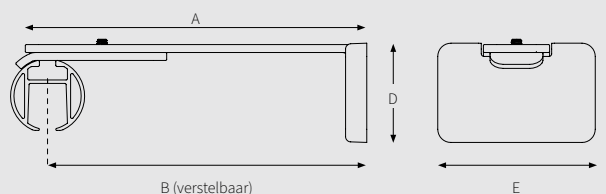

BEVESTIGINGSSTEUNEN

CRS Plafondpendel

4 cm, 5 cm en 10 cm
20 mm / 28 mm

CRS Wandsteun, enkel

8 cm* Ø 20 en 28 mm
12 cm** Ø 20 en 28 mm
16 cm** Ø 20 en 28 mm

CRS Wandsteun, dubbel

16 cm Ø 20 mm: A = 18,4 / B = 8 / C = 8 cm
16 cm Ø 28 mm: A = 18,4 / B = 8 / C = 8 cm
20 cm Ø 28 mm: A = 22,4 / B = 12 / C = 8 cm

CRS Wandsteun, dubbel

16 cm Ø 20/28 mm

CRS Verstelbare Wandsteun

8 cm Ø 20 en 28 mm, verstelbaar tot 9,5 cm
A = 8,9 / B = 8 <> 9,5 / D = 3,75 / E = 5,95 cm

12 cm Ø 20 en 28 mm, verstelbaar tot 13,5 cm
A = 12,9 / B = 12 <> 13,5 / D = 3,75 / E = 5,95 cm

16 cm Ø 20 en 28 mm, verstelbaar tot 21 cm
A = 18,9 / B = 7,5 <> 10,5 / C = 9 <> 10,5 / D = 3,75 / E = 5,95 cm

TOEPASSINGEN

BUIGEN

De rail kan, zowel in binnen- als buitenbocht, gebogen worden met een radius van 10 cm bij de 20 mm roede en een radius van 20 cm bij de 28 mm roede.