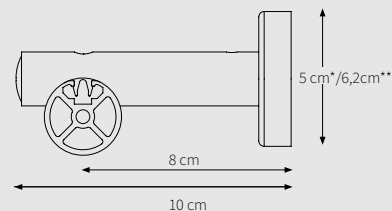

4 cm, 5 cm en 10 cm
20 mm / 28 mm

CRS Wandsteun, enkel

8 cm* Ø 20 en 28 mm
12 cm** Ø 20 en 28 mm
16 cm** Ø 20 en 28 mm

CRS Wandsteun, dubbel

16 cm Ø 20 mm: A=18,4 / B=8 / C=8

16 cm Ø 28 mm: A=18,4 / B=8 / C=8

20 cm Ø 28 mm: A=22,4 / B=12 / C=8

CRS Wandsteun, dubbel

16 cm Ø 20/28 mm

CRS Verstelbare Wandsteun

8 cm Ø 20 en 28 mm, verstelbaar tot 9,5 cm

A=8,9 / B=8 <> 9,5 / D=3,75 / E=5,95 cm

12 cm Ø 20 en 28 mm, verstelbaar tot 13,5 cm

A=12,9 / B=12 <> 13,5 / D=3,75 / E=5,95 cm

16 cm Ø 20 en 28 mm, verstelbaar tot 21 cm

A=18,9 / B=7,5 <> 10,5 / C=9 <> 10,5 / D=3,75 / E=5,95 cm

TOEPASSINGEN

SOEPELE EN STILLE BEDIENING

De decoroede is voorzien van een speciale strip aan de bovenkant waardoor een soepele en stille bediening gegarandeerd is.