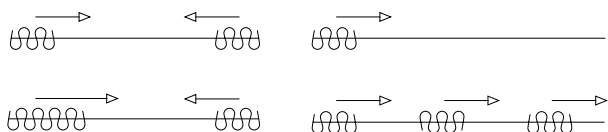

4 cm, 5 cm en 10 cm
20 mm / 28 mm

CRS Wandsteun, enkel

8 cm* Ø 20 en 28 mm
12 cm** Ø 20 en 28 mm
16 cm** Ø 20 en 28 mm

CRS Wandsteun, dubbel

16 cm Ø 20 mm: A=18,4 / B=8 / C=8

16 cm Ø 28 mm: A=18,4 / B=8 / C=8

20 cm Ø 28 mm: A=22,4 / B=12 / C=8

CRS Wandsteun, dubbel

16 cm Ø 20/28 mm

CRS Verstelbare Wandsteun

8 cm Ø 20 en 28 mm, verstelbaar tot 9,5 cm

A=8,9 / B=8 <> 9,5 / D=3,75 / E=5,95 cm

12 cm Ø 20 en 28 mm, verstelbaar tot 13,5 cm

A=12,9 / B=12 <> 13,5 / D=3,75 / E=5,95 cm

16 cm Ø 20 en 28 mm, verstelbaar tot 21 cm

A=18,9 / B=7,5 <> 10,5 / C=9 <> 10,5 / D=3,75 / E=5,95 cm

TOEPASSINGEN

SOEPELE EN STILLE BEDIENING

De decoroede is voorzien van een speciale strip aan de bovenkant waardoor een soepele en stille bediening gegarandeerd is.